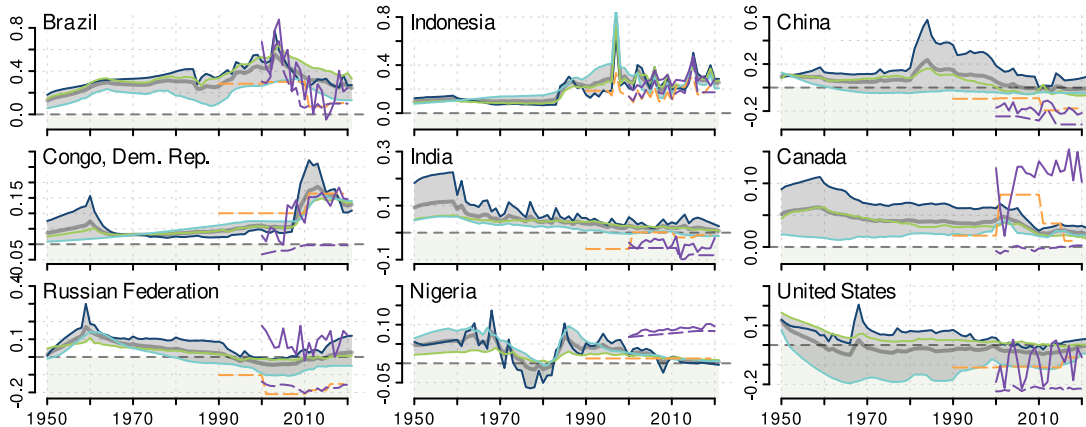

Net  $f_{LULUCF}$  (GtC yr<sup>-1</sup>)

— BLUE22  
— OSCAR22  
— H&N22

— BKs 2022 (mean + range)  
- - FAOSTAT  
- - NGHGI DB

— adjusted NGHGI DB