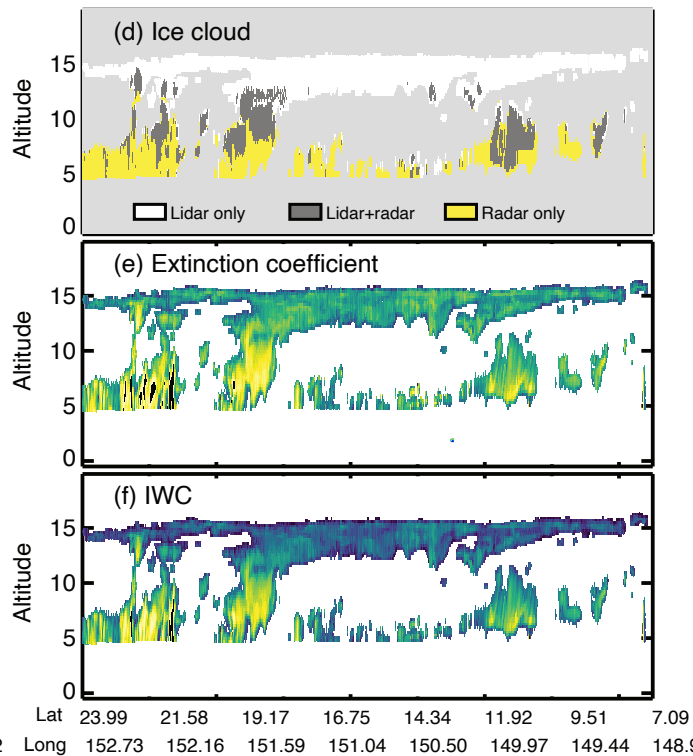

DARDAR (V3.10)

2C-ICE (R05)

CALIOP (V4.20 CPro)