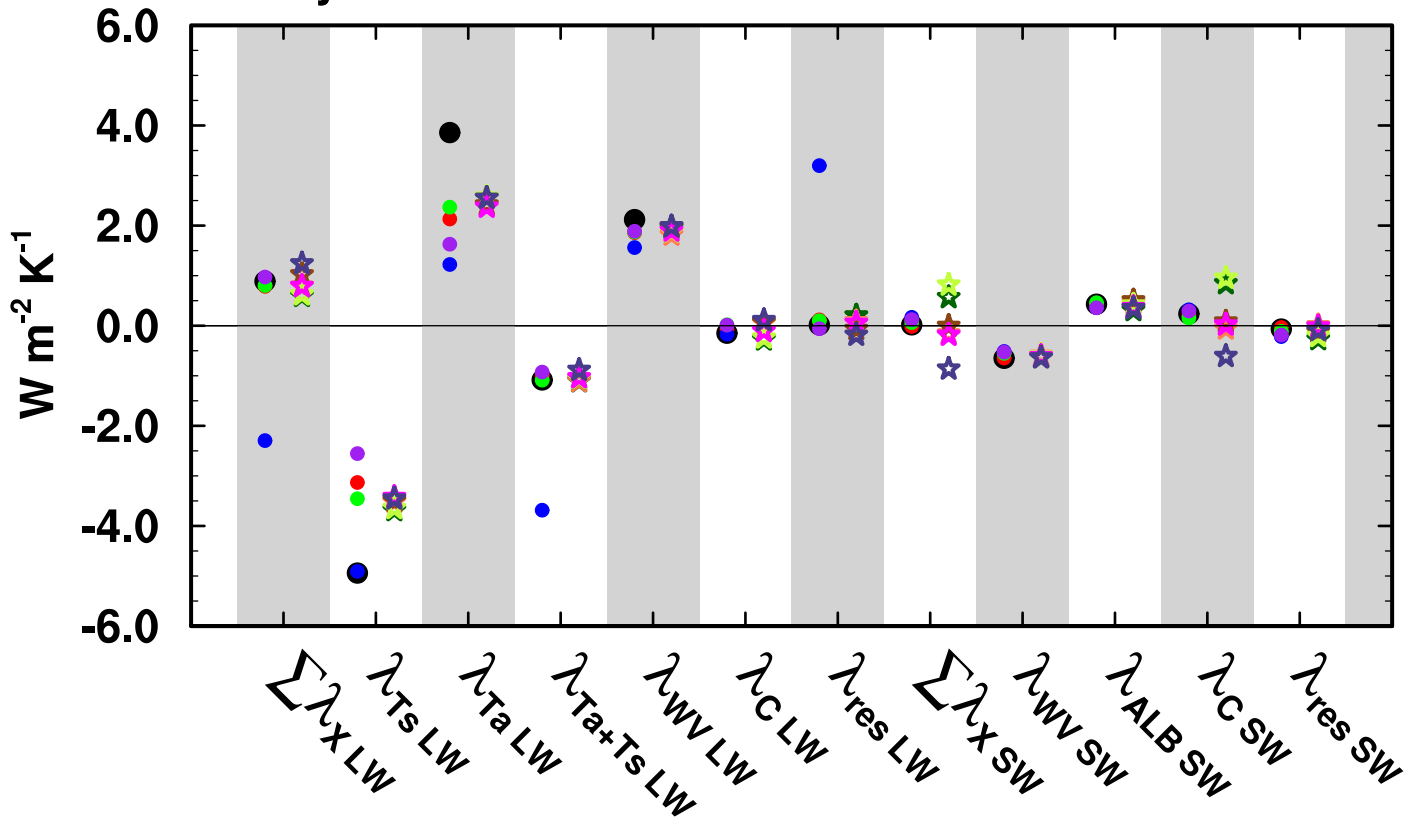

All-sky SFC λ

- ERA5
- ERAi
- HadGEM3
- CAM5
- CloudSat
- ★ CESM2
- ★ CNRM-CM6-1
- ★ EC-Earth3
- ★ HadGEM3-GC31-LL
- ★ IPSL-CM6A-LR
- ★ MPI-ESM1-2-LR