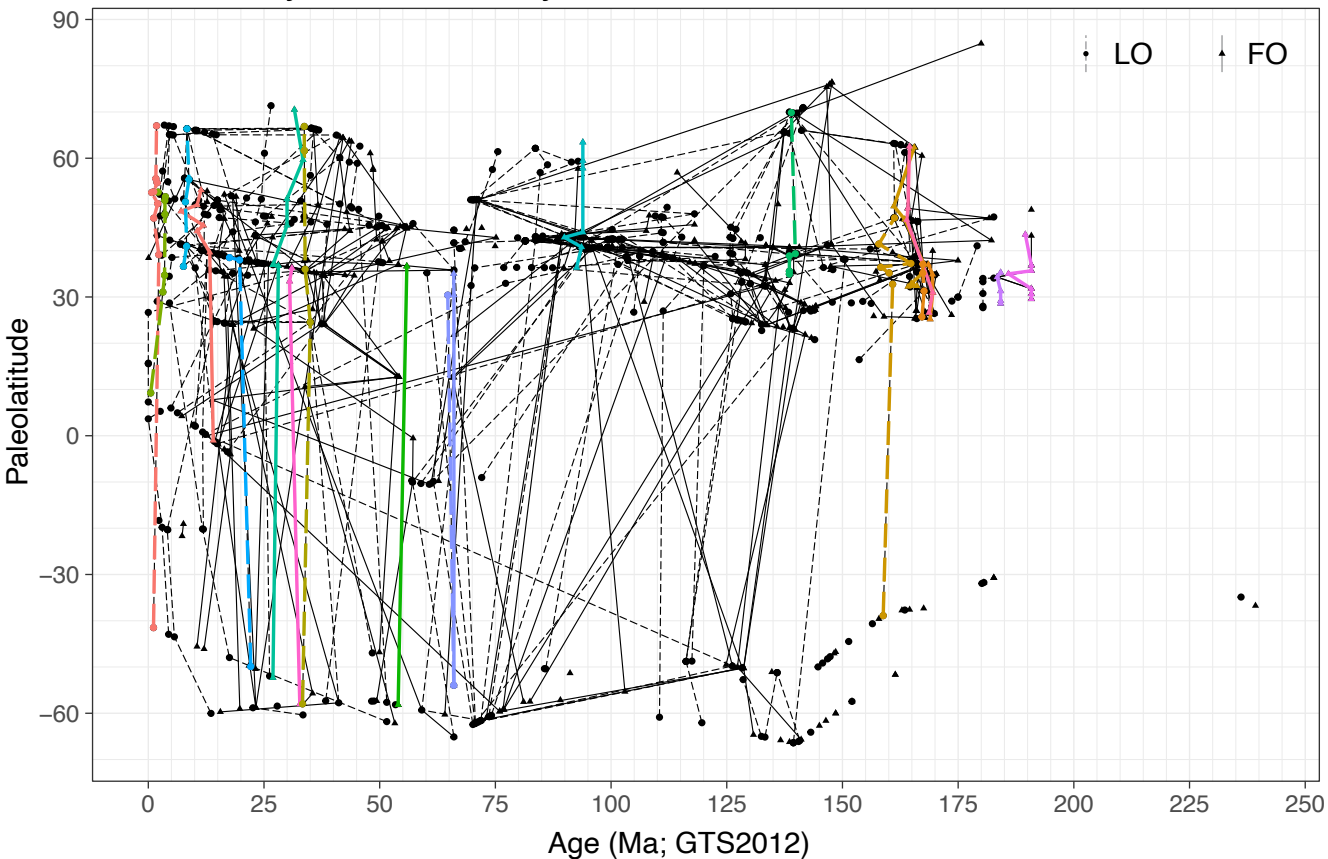

Order Gonyaulacales Family uncertain

Amiculosphaera umbracula

Atopodinium polygonale

Atopodinium prostatum

Batiacasphaera compta

Batiacasphaera minuta

Cleistosphaeridium polypetellum

Dingodinium spinosum

Distatodinium biffii

Heterosphaeridium difficile

Labyrinthodinium truncatum

Membranilarnacia picena

Membranilarnacia tenella

Mendicodinium brunneum

Mendicodinium microscabratum

Oligokolpoma galeottii

Valensiella ovulum