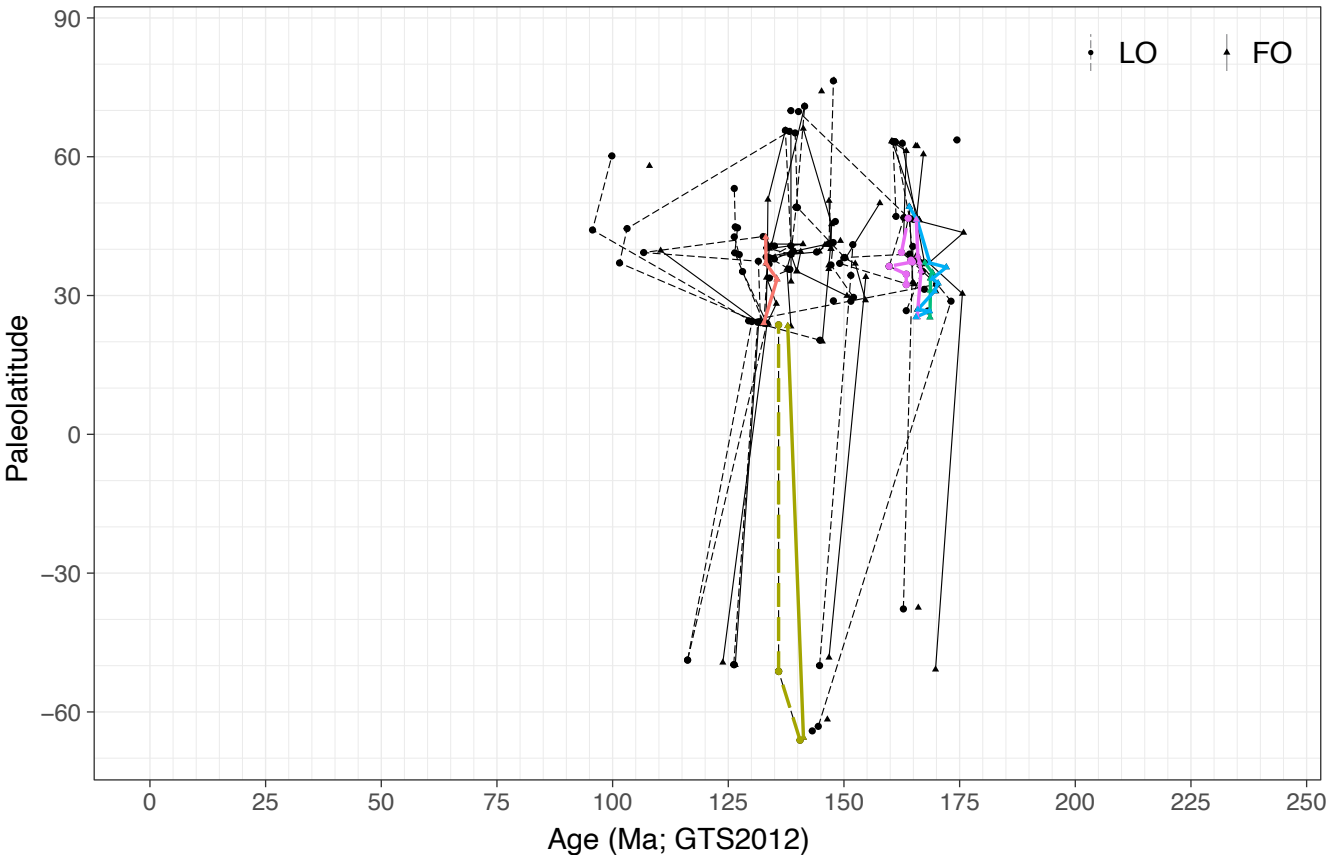

Family Pareodiniaceae

Aprobolocysta eilema

Batioladinium reticulatum

Carpathodinium predae

Pareodinia ceratophora

Pareodinia prolongata