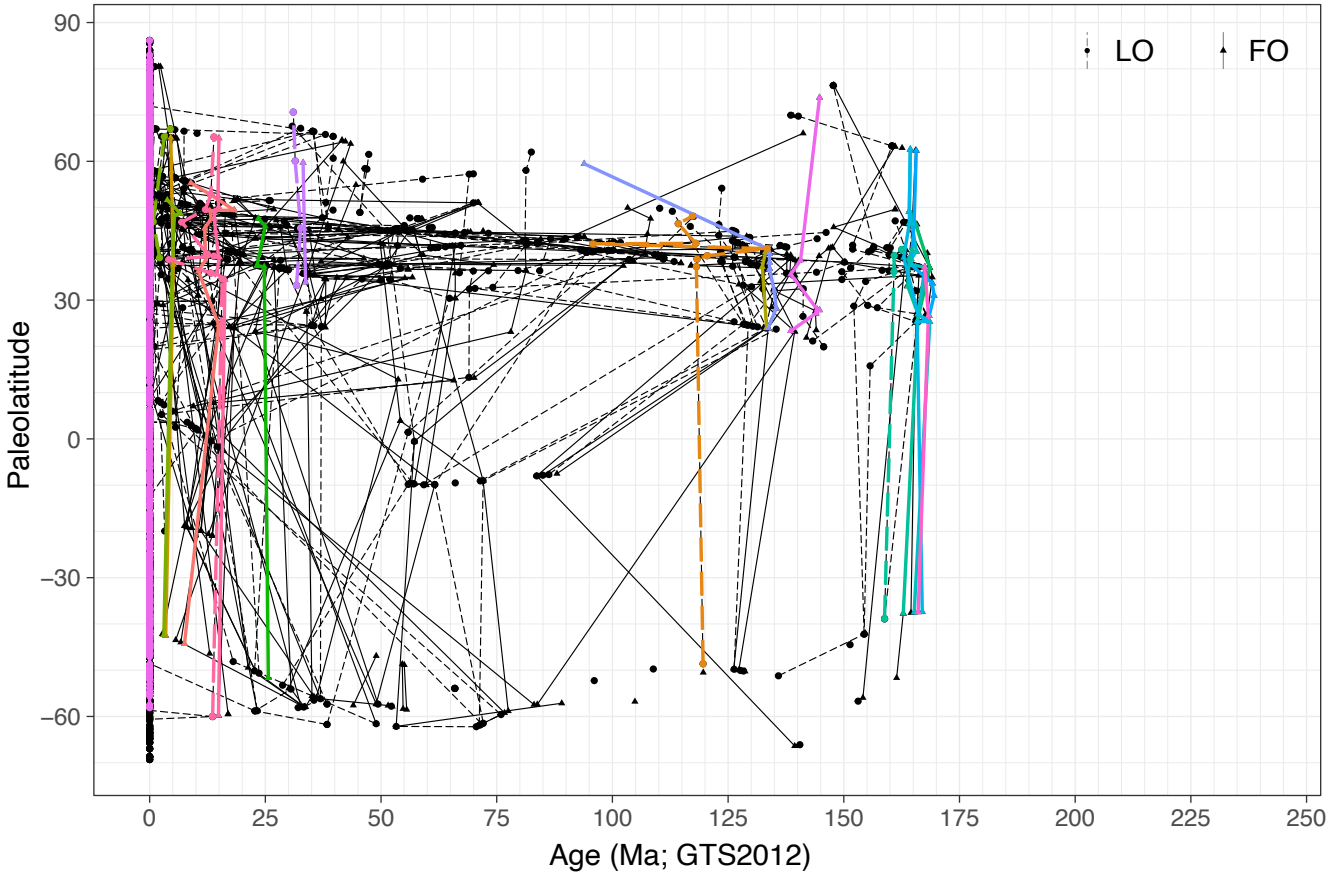

# Family Gonyaulacaceae, Gonyaulacoideae

*Achomosphaera andalusiensis*

*Achomosphaera neptuni*

*Ataxiodinium confusum*

*Callaiosphaeridium trycherium*

*Corrudinium harlandii*

*Ectosphaeropsis burdigalensis*

*Escharisphaeridia pocockii*

*Gonyaulacysta centriconnata*

*Gonyaulacysta eisenackii*

*Gonyaulacysta jurassica*

*Gonyaulacysta pectinigera*

*Hystrichodinium furcatum*

*Spiniferites manumii*

*Spiniferites ramosus*

*Tubotuberella dangeardii*

*Unipontidinium aquaeductum*