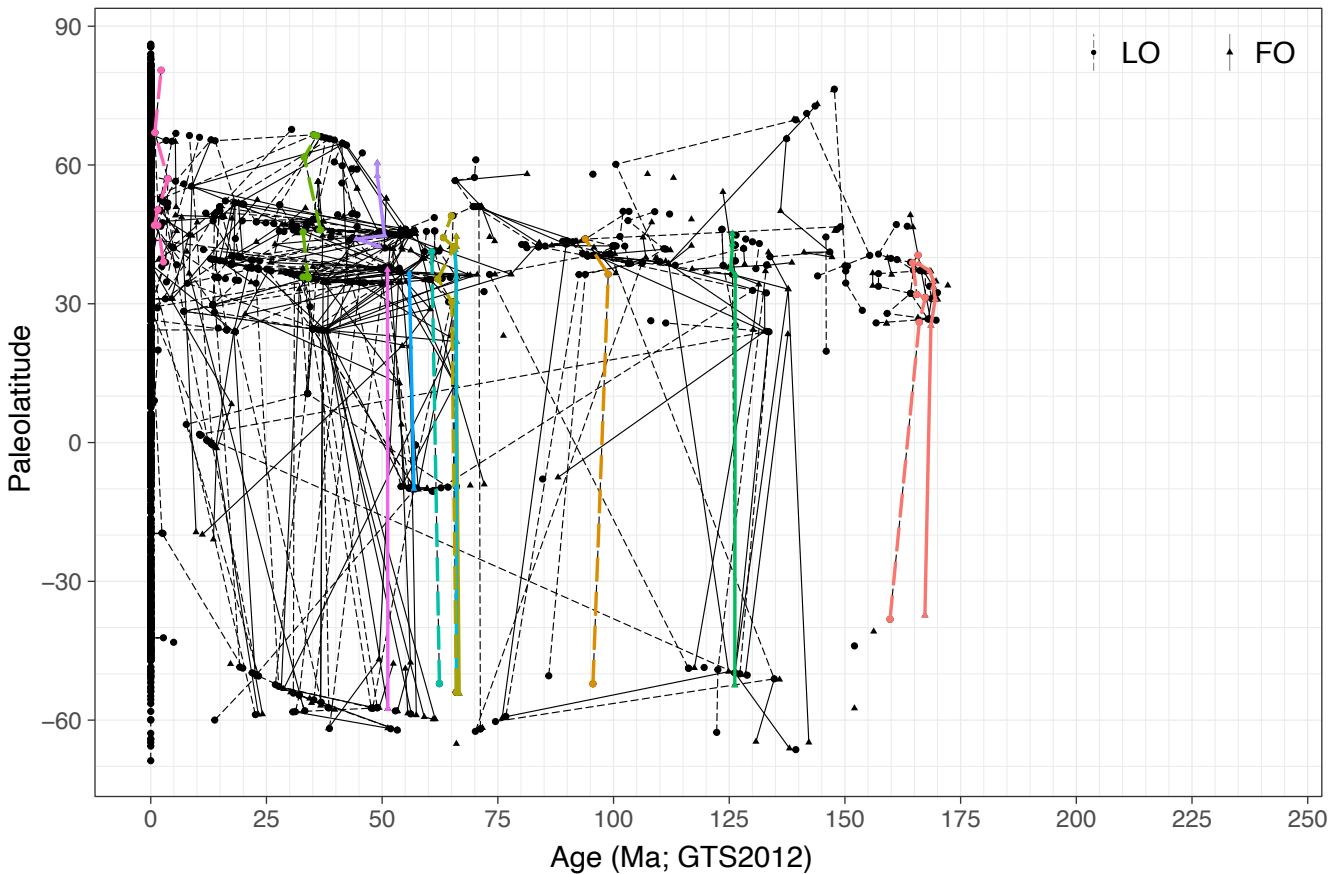

# Family Gonyaulacaceae, Cribroperidinoidea

*Aldorfia aldorfensis*

*Cordosphaeridium funiculatum*

*Danaea californica*

*Hystrichokolpoma spinosum*

*Apteodinium granulatum*

*Cribroperidinium tenuiceras*

*Danaea impages*

*Operculodinium crassum*

*Carpatella cornuta*

*Cribroperidinium wetzeli*

*Diphyes ficusoides*