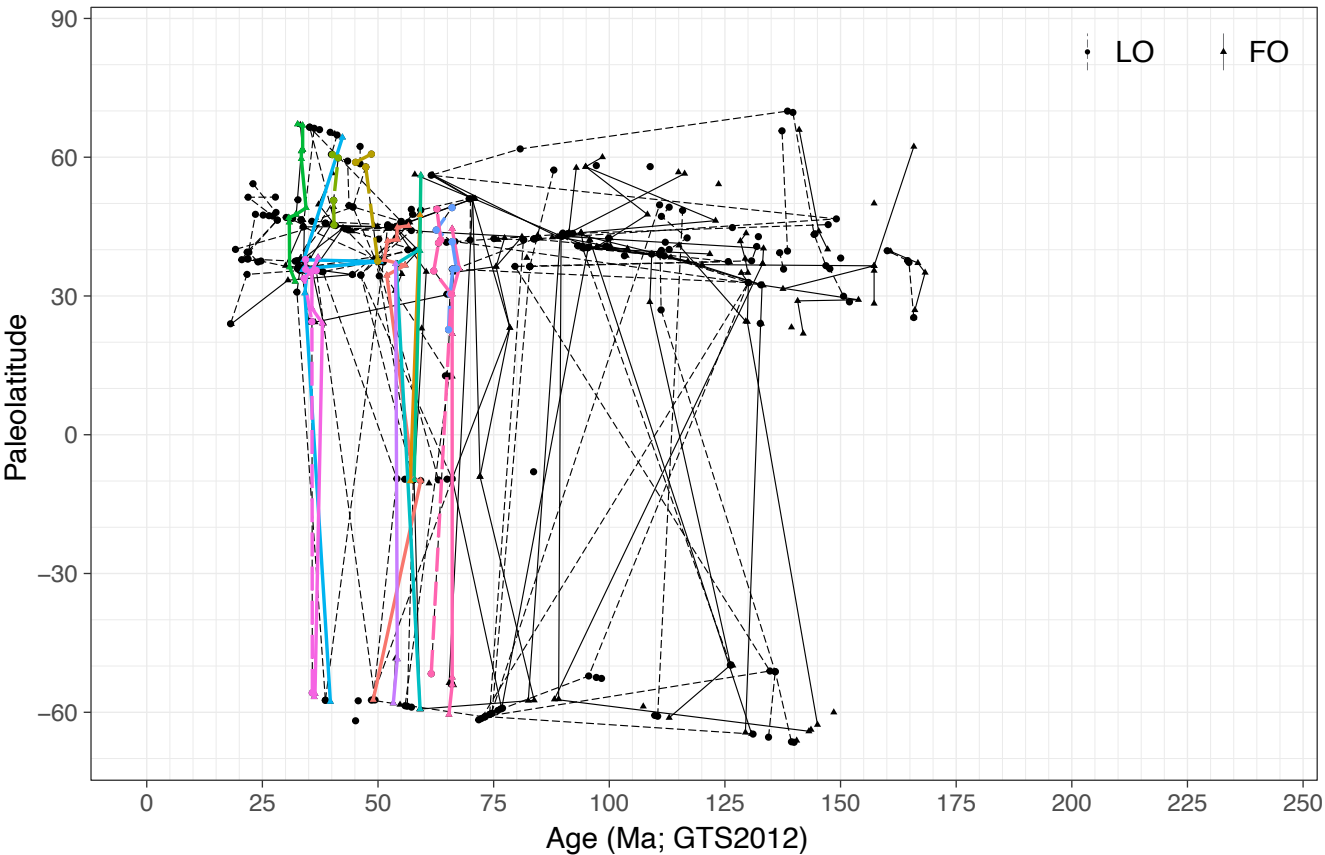

Family Areoligeraceae

Adnatosphaeridium vittatum

Areoligera tauloma

Glaphyrocysta pastielsii

Schematophora obscura

Areoligera gippingensis

Chiropteridium lobospinosum

Glaphyrocysta semitecta

Schematophora speciosa

Areoligera medusettiformis

Glaphyrocysta divaricata

Palynodinium grallator

Senoniasphaera inornata