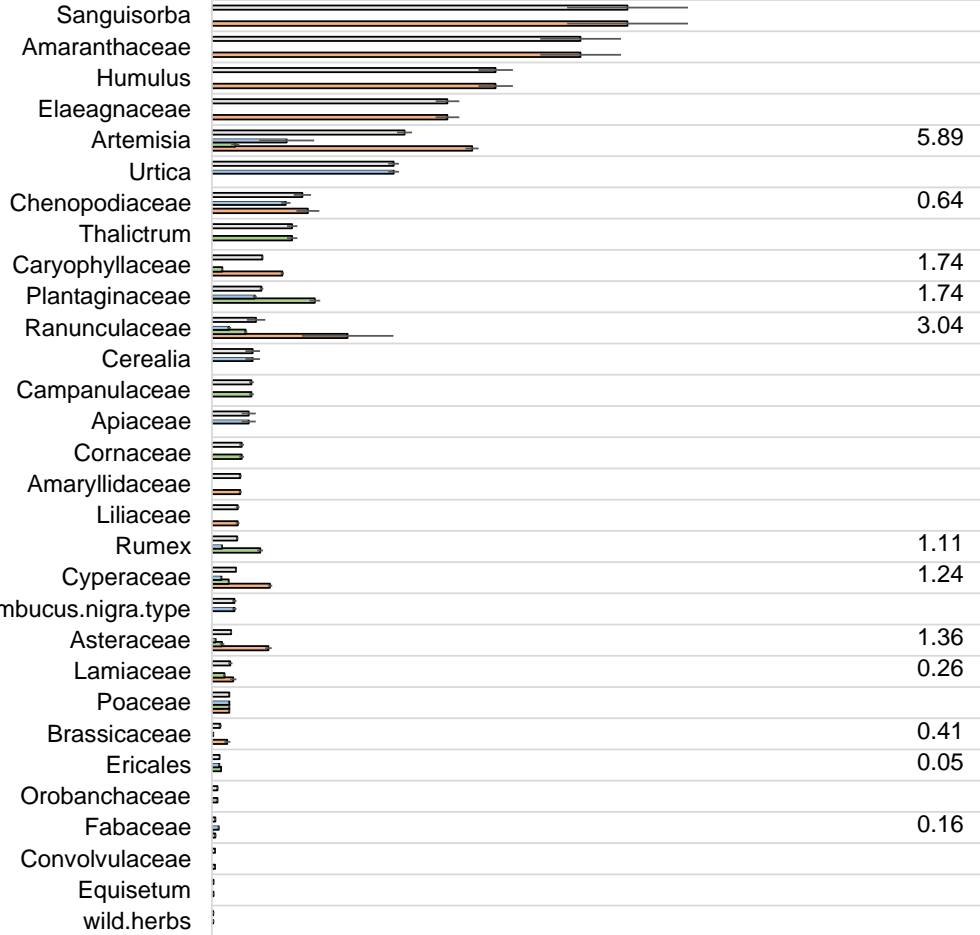

herbaceous

Sambucus.nigra.type

woody

0.00 5.00 10.00 15.00 20.00 25.00 30.00 35.00 40.00 45.00 RPP

□ NH ■ Europe ■ America ■ China