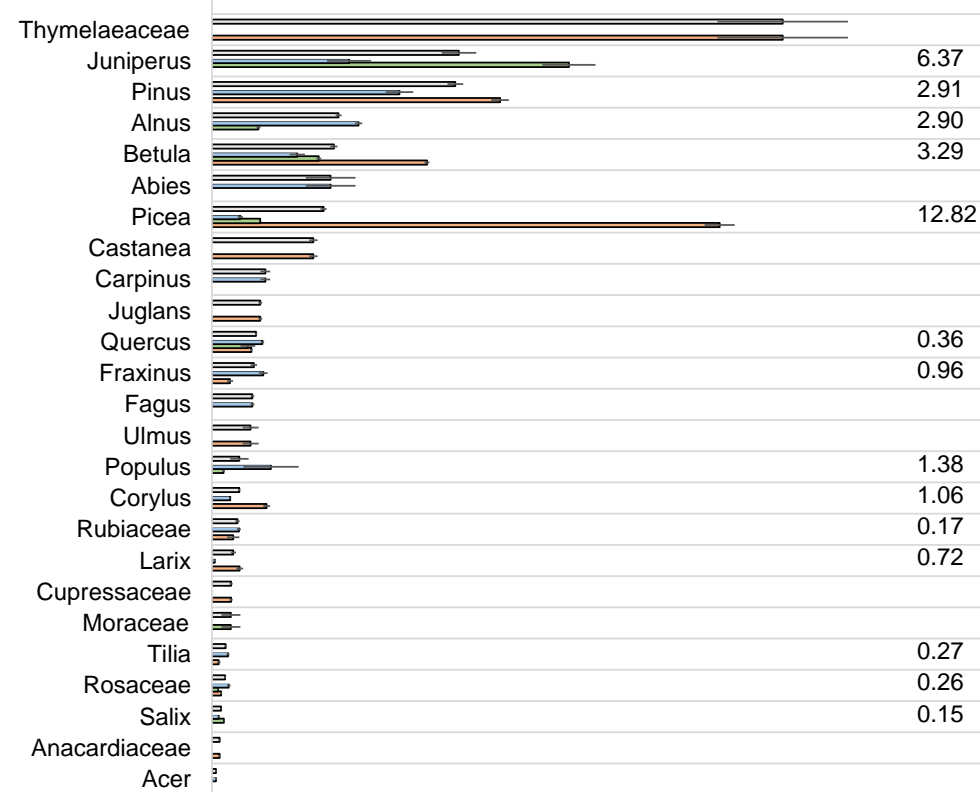

herbaceous

Sambucus.nigra.type

woody

0.00 5.00 10.00 15.00 20.00 25.00 30.00 35.00 40.00 45.00 RPP

□ NH ■ Europe ■ America ■ China