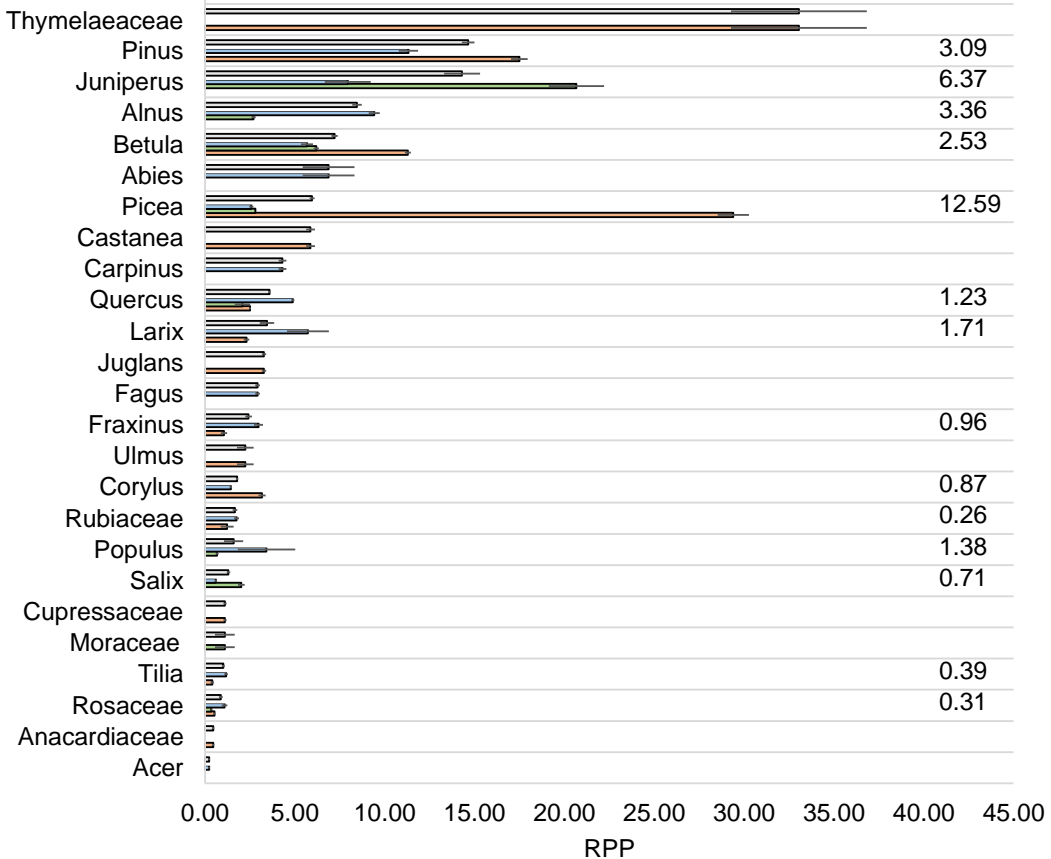

herbaceous

woody

0.00 5.00 10.00 15.00 20.00 25.00 30.00 35.00 40.00 45.00

RPP

□ NH □ Europe □ America □ China