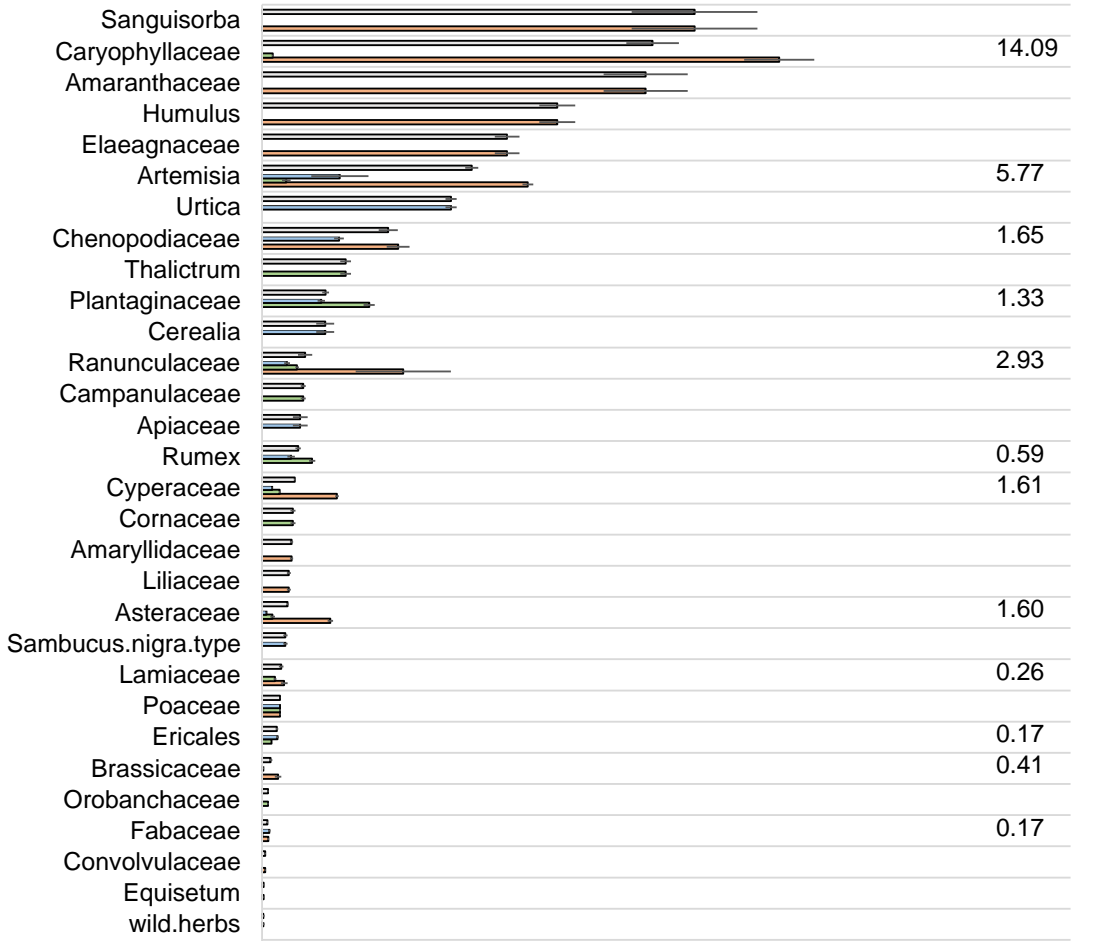

herbaceous

woody

0.00 5.00 10.00 15.00 20.00 25.00 30.00 35.00 40.00 45.00

RPP

□ NH □ Europe □ America □ China