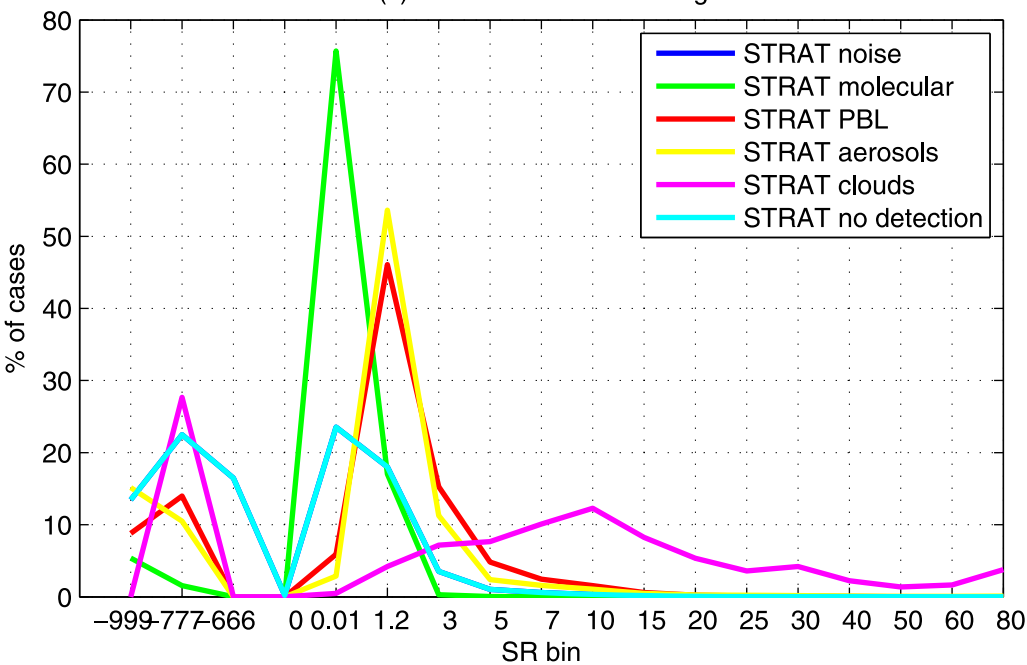

(a) SR histo 2003–2016

(b) STRAT histo 2003–2016

(c) SR value for STRAT flags

(d) CF 2003–2016